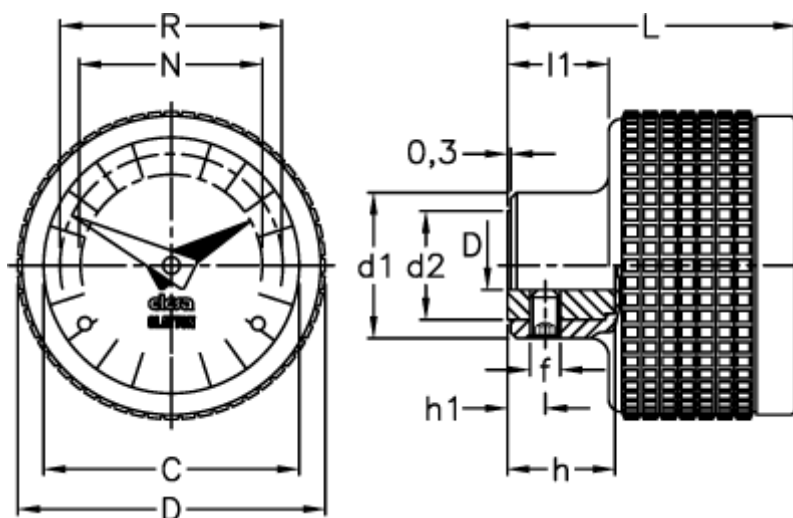

# Data Sheet

Article number: 2307056112

Description: Gravity indicator CE.56112  
MBT.50/GA11-0006-S

## Measures

C	= 42	L	= 48
D	= 51	l1	= 16.5
d1	= 24	N	= 30
d2	= 18	R	= 37
d H7	= 8		
f	= M5		
h	= 17		
h1	= 6		